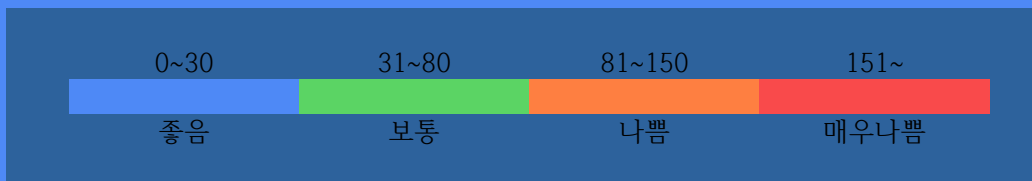

부천역지하도상가 실내공기질 상태

70 /m³

보통

실내공기질 미세먼지 상태가 보통입니다.

2020. 2. 21.

부 천 역 지 하 도 상 가