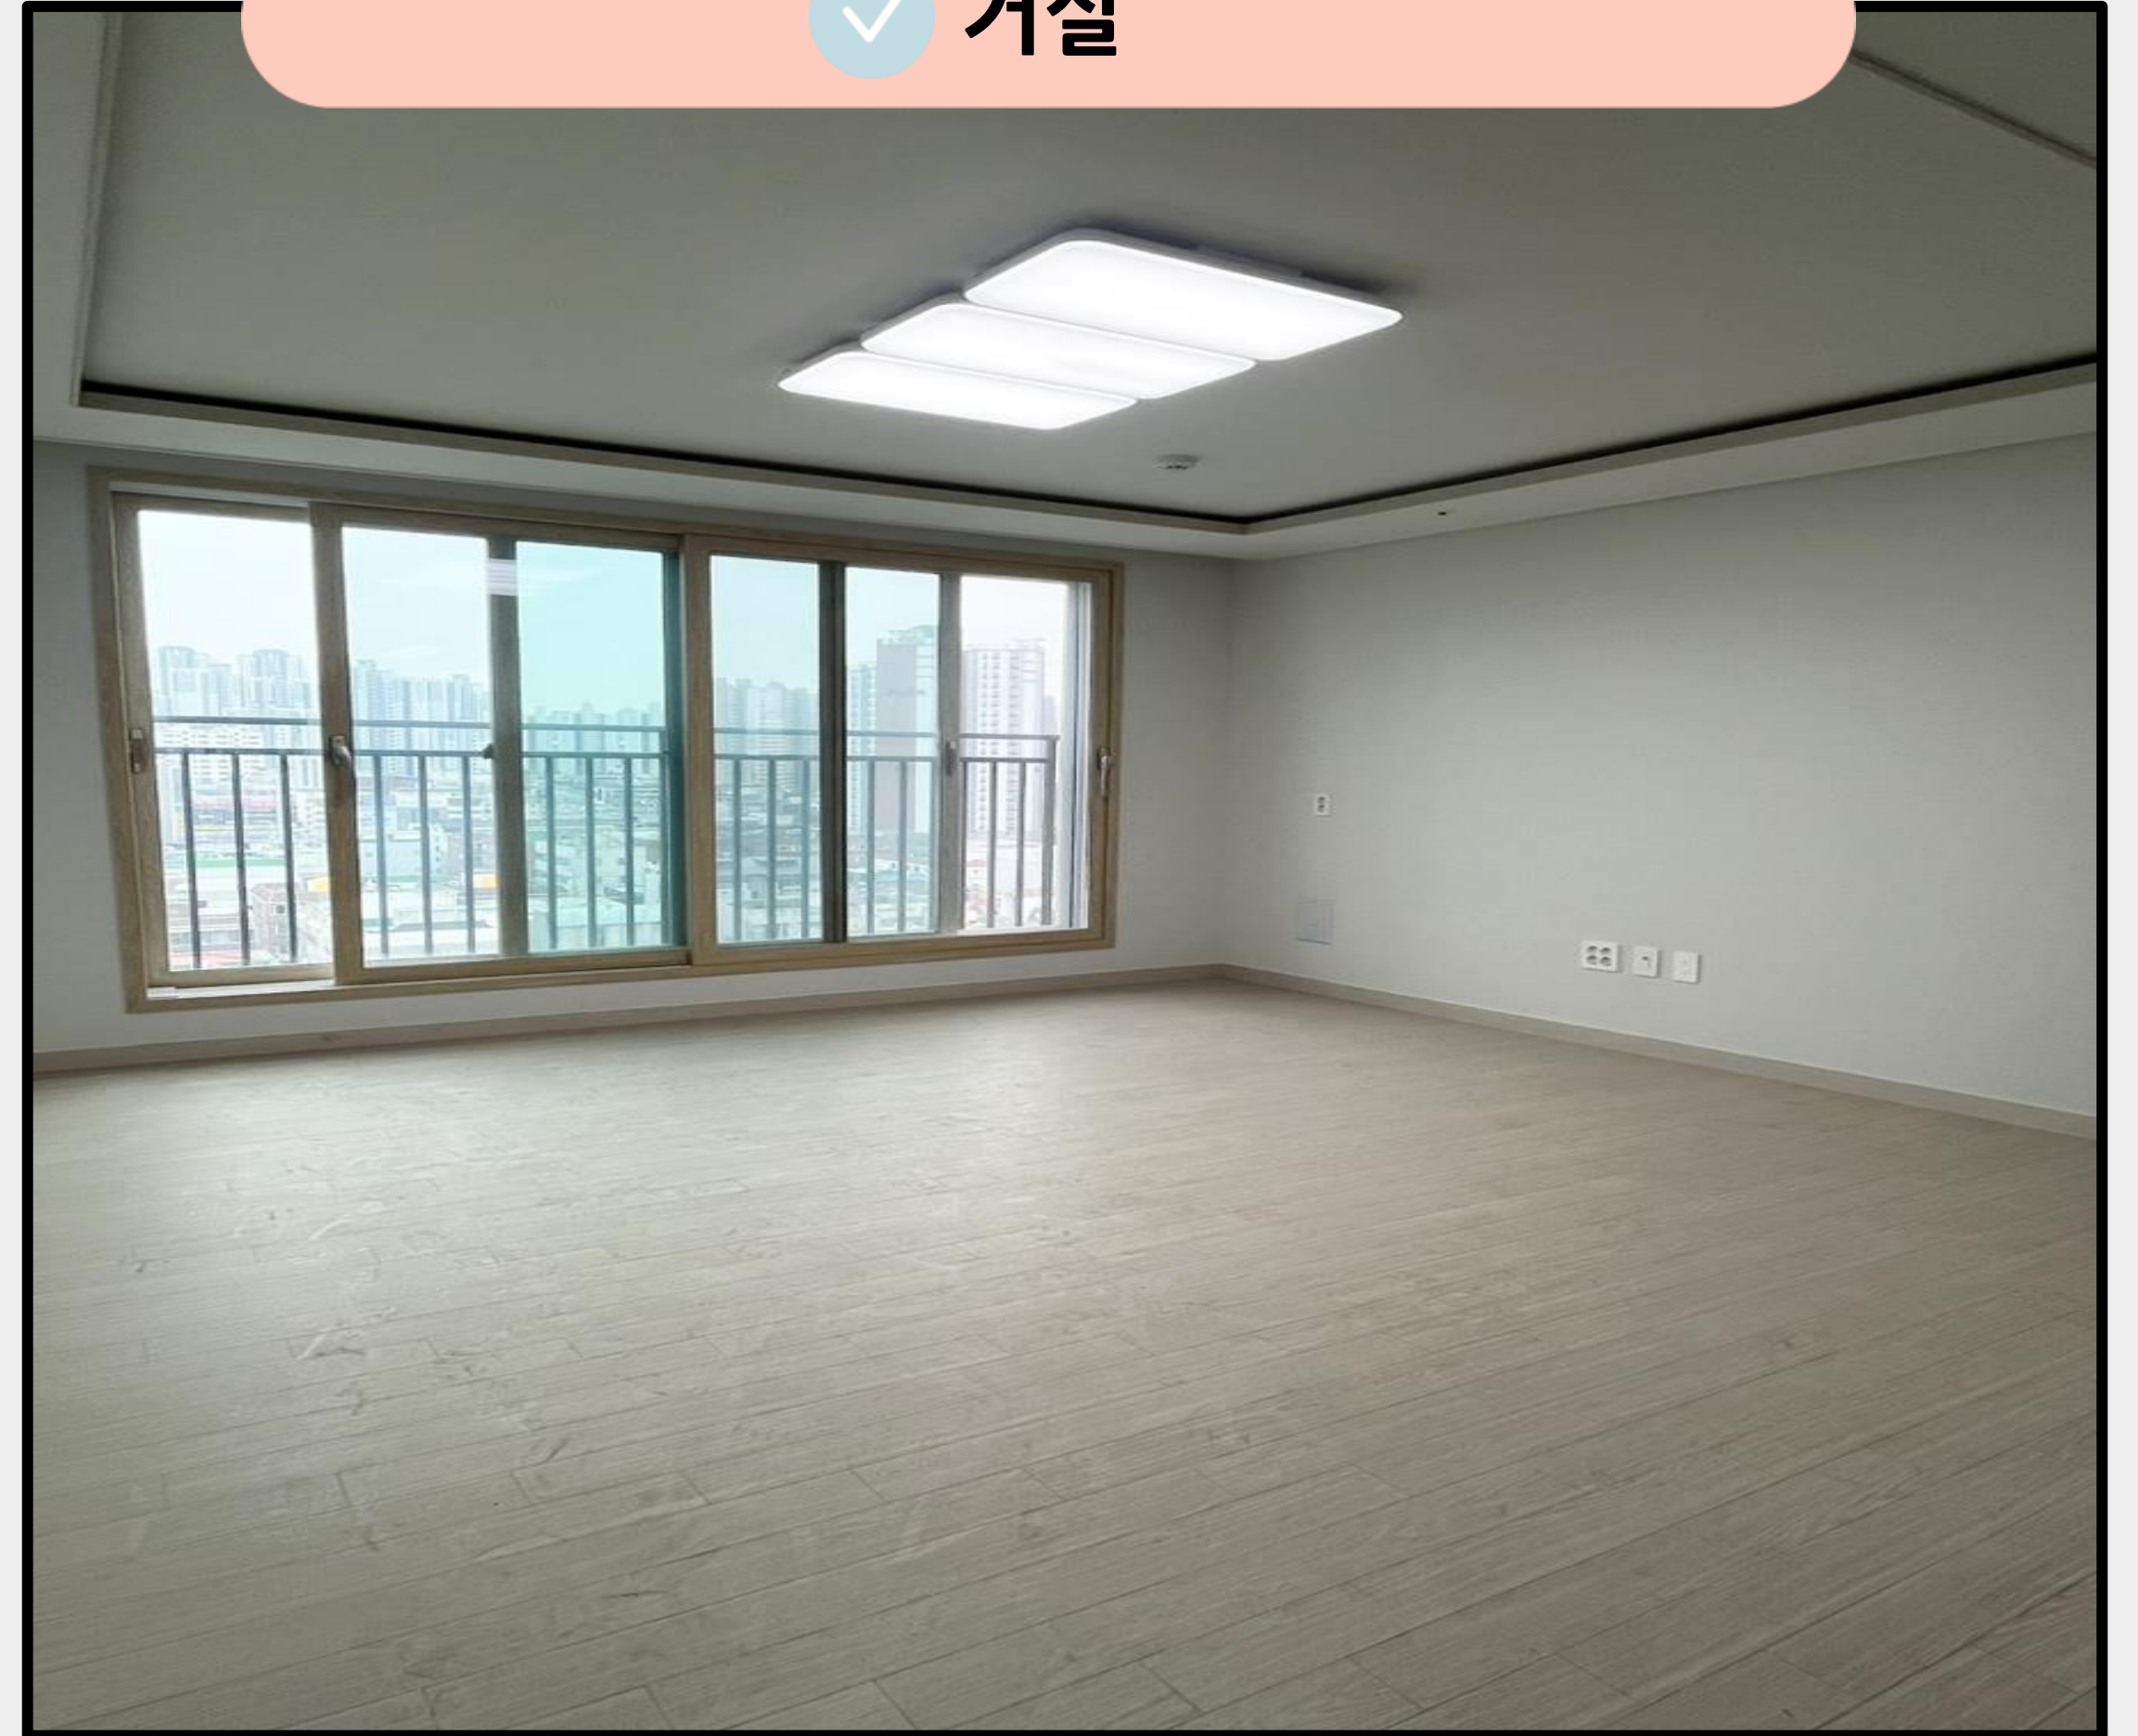

부천시 오정구 중동로427 센텀플레이스

외관

부천시 오정구 중동로427 센텀플레이스

✓ 주방

✓ 거실

위 사진은 해당 주택의 대표 세대로, 실제 세대별 구조는 상이할 수 있습니다.

부천시 오정구 중동로427 센텀플레이스

✓ 개인방

✓ 화장실

위 사진은 해당 주택의 대표 세대로, 실제 세대별 구조는 상이할 수 있습니다.