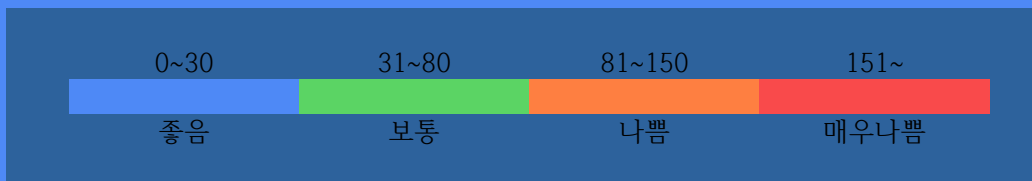

부천역지하도상가 실내공기질 상태

72 $\mu\text{g}/\text{m}^3$

보통

실내공기질 미세먼지 상태가 **보통**입니다.

2020. 11. 6.

부 천 역 지 하 도 상 가