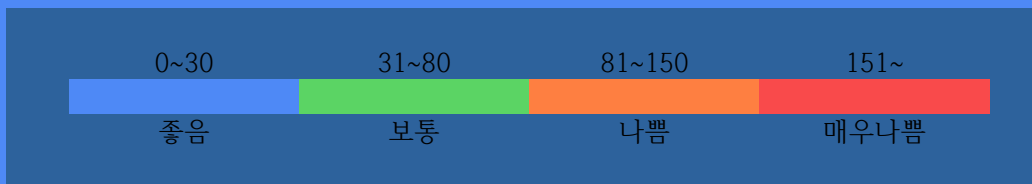

부천역지하도상가 실내공기질 상태

78 $\mu\text{g}/\text{m}^3$

보통

실내공기질 미세먼지 상태가 **보통**입니다.

2020. 12. 11.

부 천 역 지 하 도 상 가