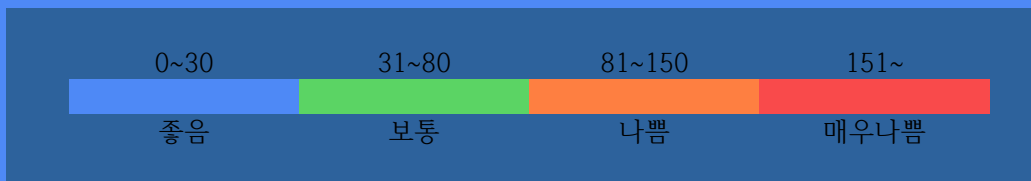

부천역지하도상가 실내공기질 상태

20 $\mu\text{g}/\text{m}^3$

좋음

실내공기질 미세먼지 상태가 **좋음**입니다.

2020. 9. 18.

부 천 역 지 하 도 상 가