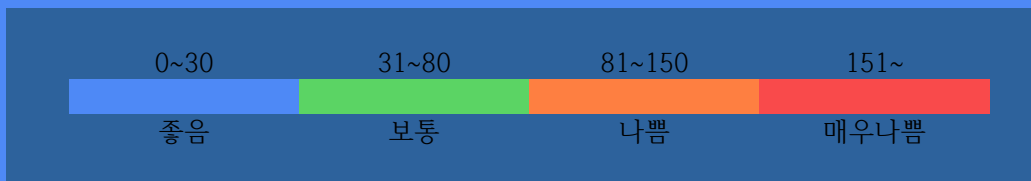

부천역지하도상가 실내공기질 상태

28  $\mu\text{g}/\text{m}^3$

좋음

실내공기질 미세먼지 상태가 **좋음**입니다.

2020. 8. 21.

부 천 역 지 하 도 상 가