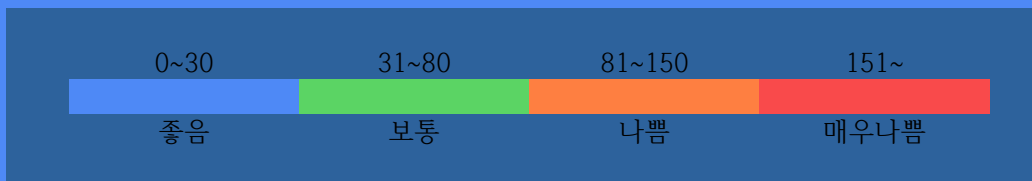

부천역지하도상가 실내공기질 상태

52  $\mu\text{g}/\text{m}^3$

보통

실내공기질 미세먼지 상태가 보통입니다.

2020. 10. 22.

부 천 역 지 하 도 상 가