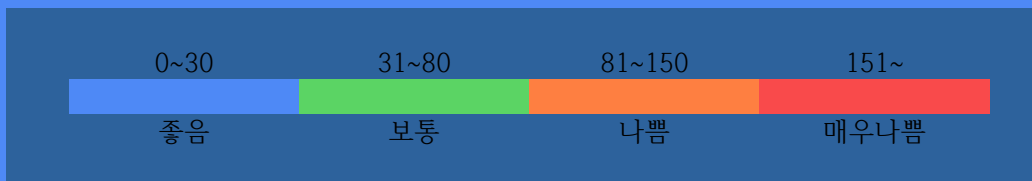

부천역지하도상가 실내공기질 상태

75 $\mu\text{g}/\text{m}^3$

보통

실내공기질 미세먼지 상태가 보통입니다.

2020. 6. 5.

부 천 역 지 하 도 상 가