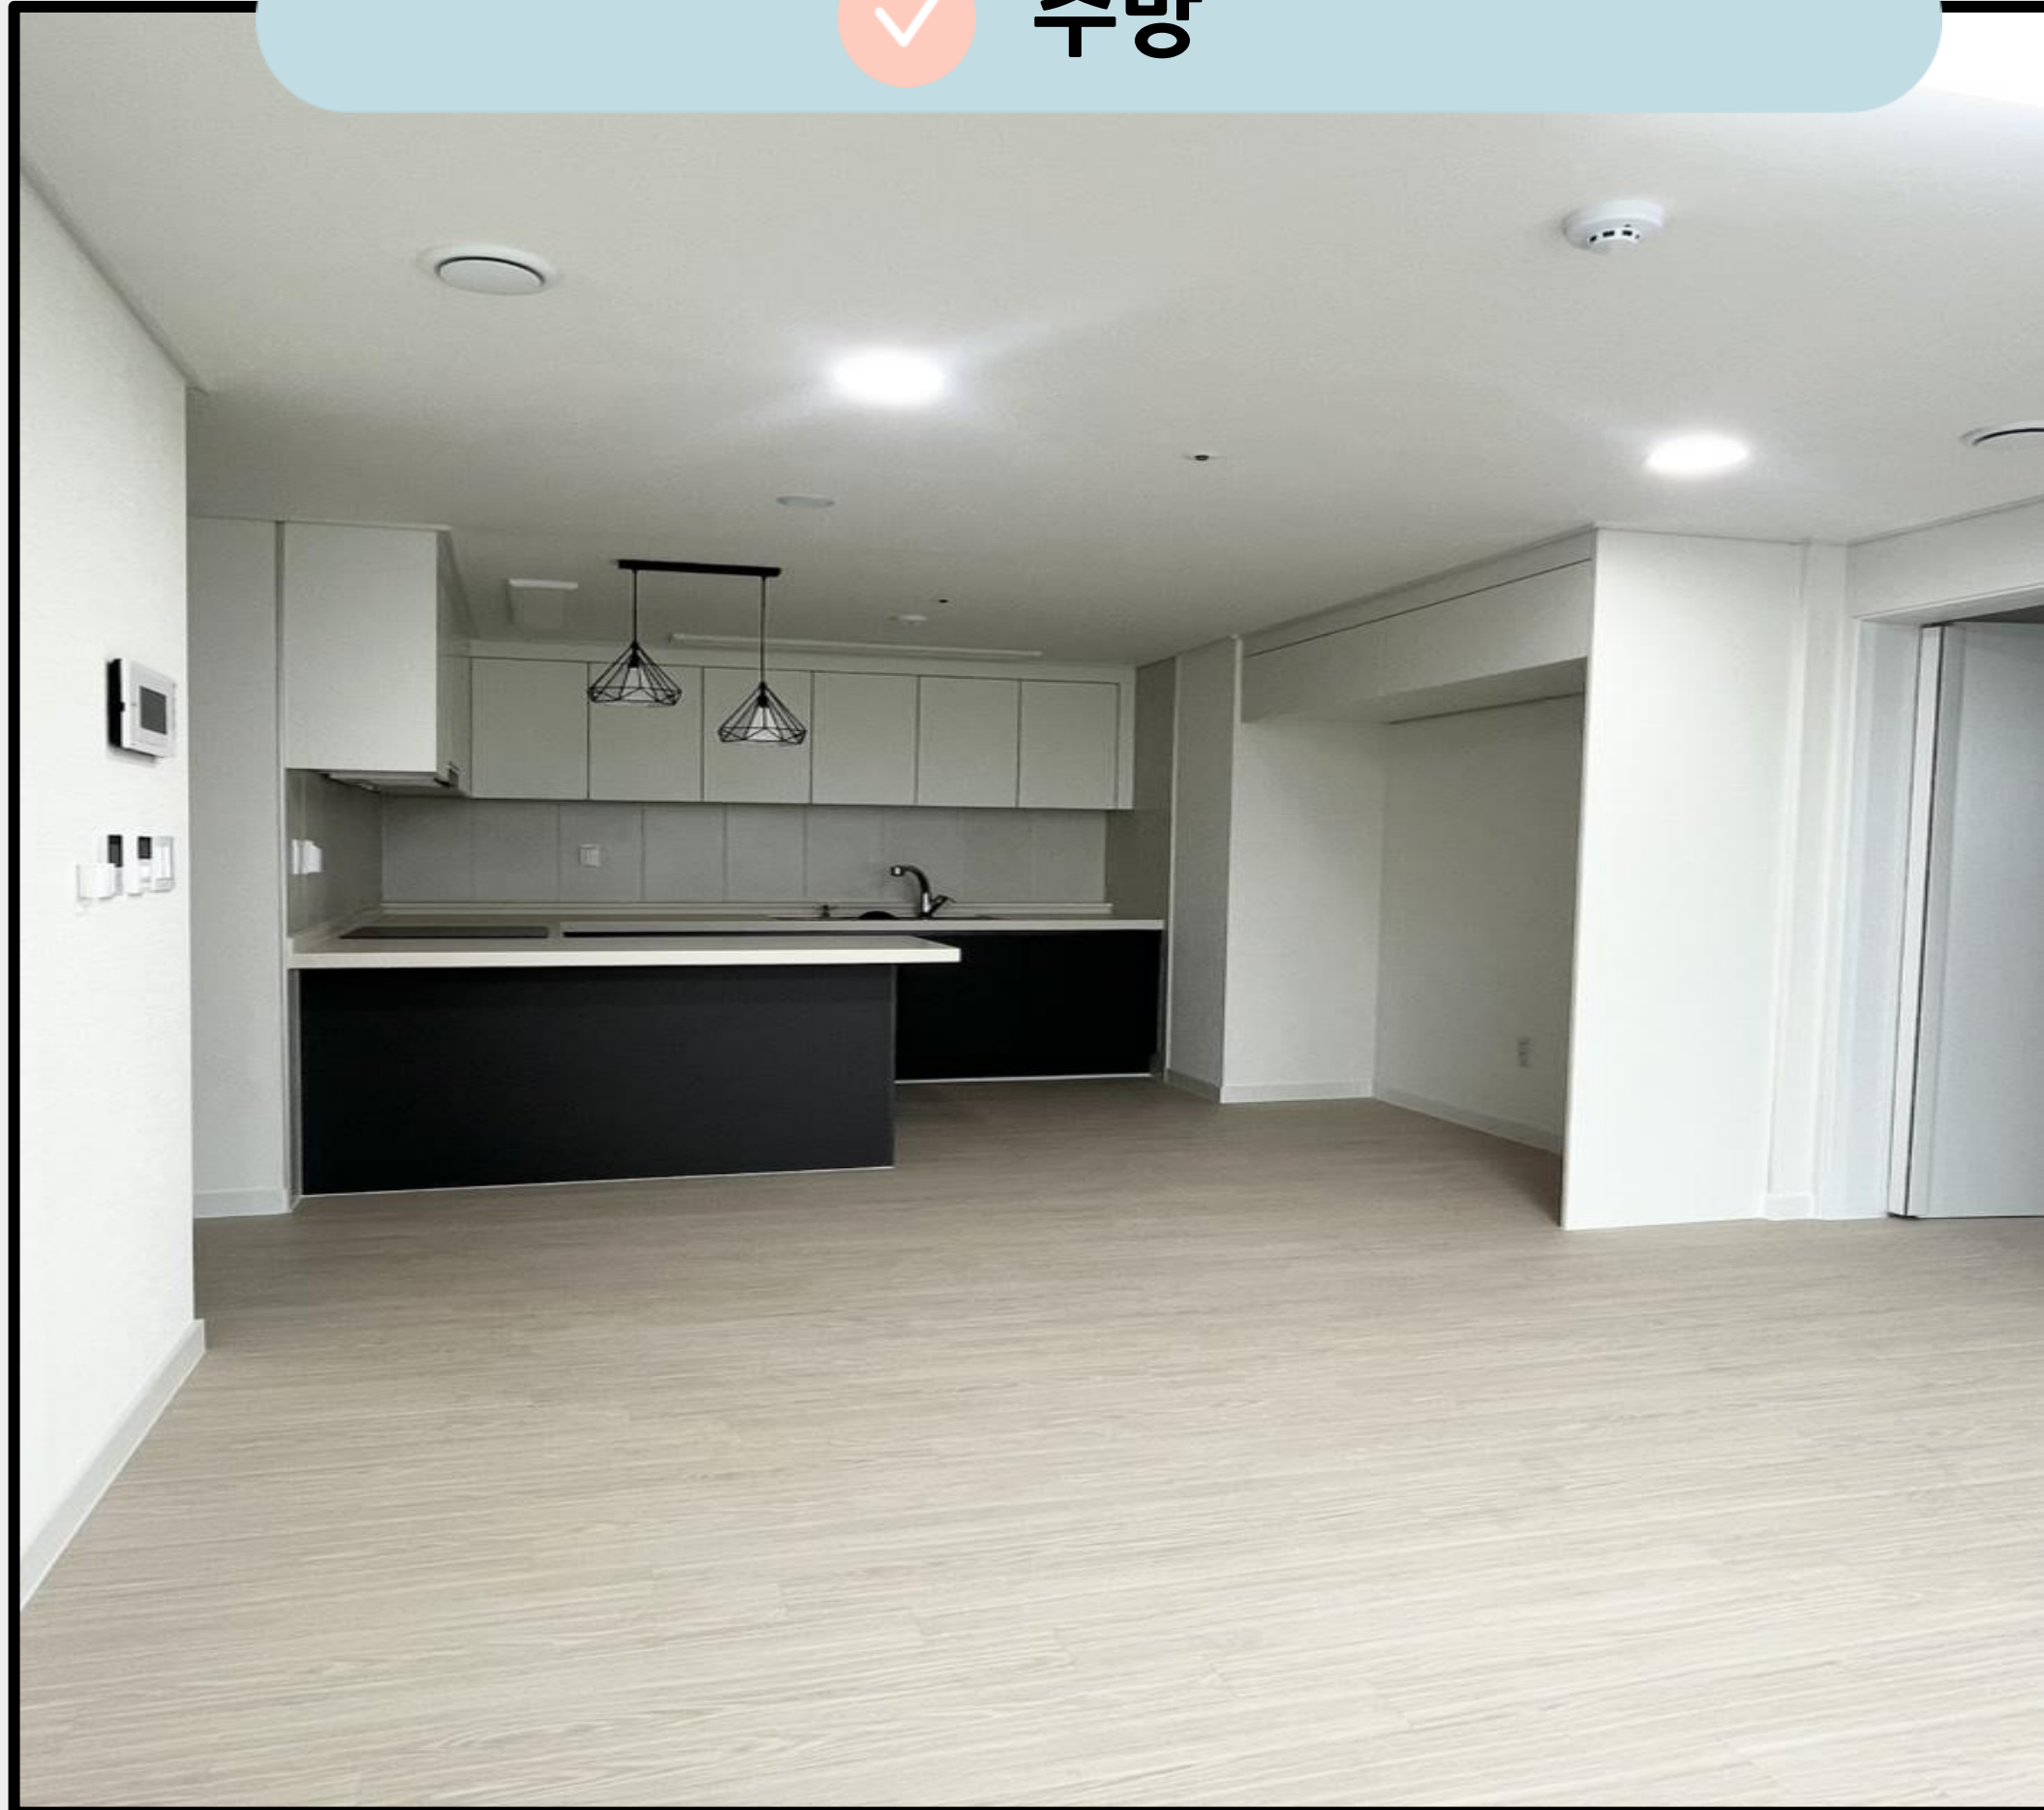

부천시 원미구 부천로47번길 29 드림파크

외관

부천시 원미구 부천로47번길 29 드림파크

✓ 주방

✓ 거실

위 사진은 해당 주택의 대표 세대로, 실제 세대별 구조는 상이할 수 있습니다.

부천시 원미구 부천로47번길 29 드림파크

✓ 개인방

✓ 화장실

위 사진은 해당 주택의 대표 세대로, 실제 세대별 구조는 상이할 수 있습니다.