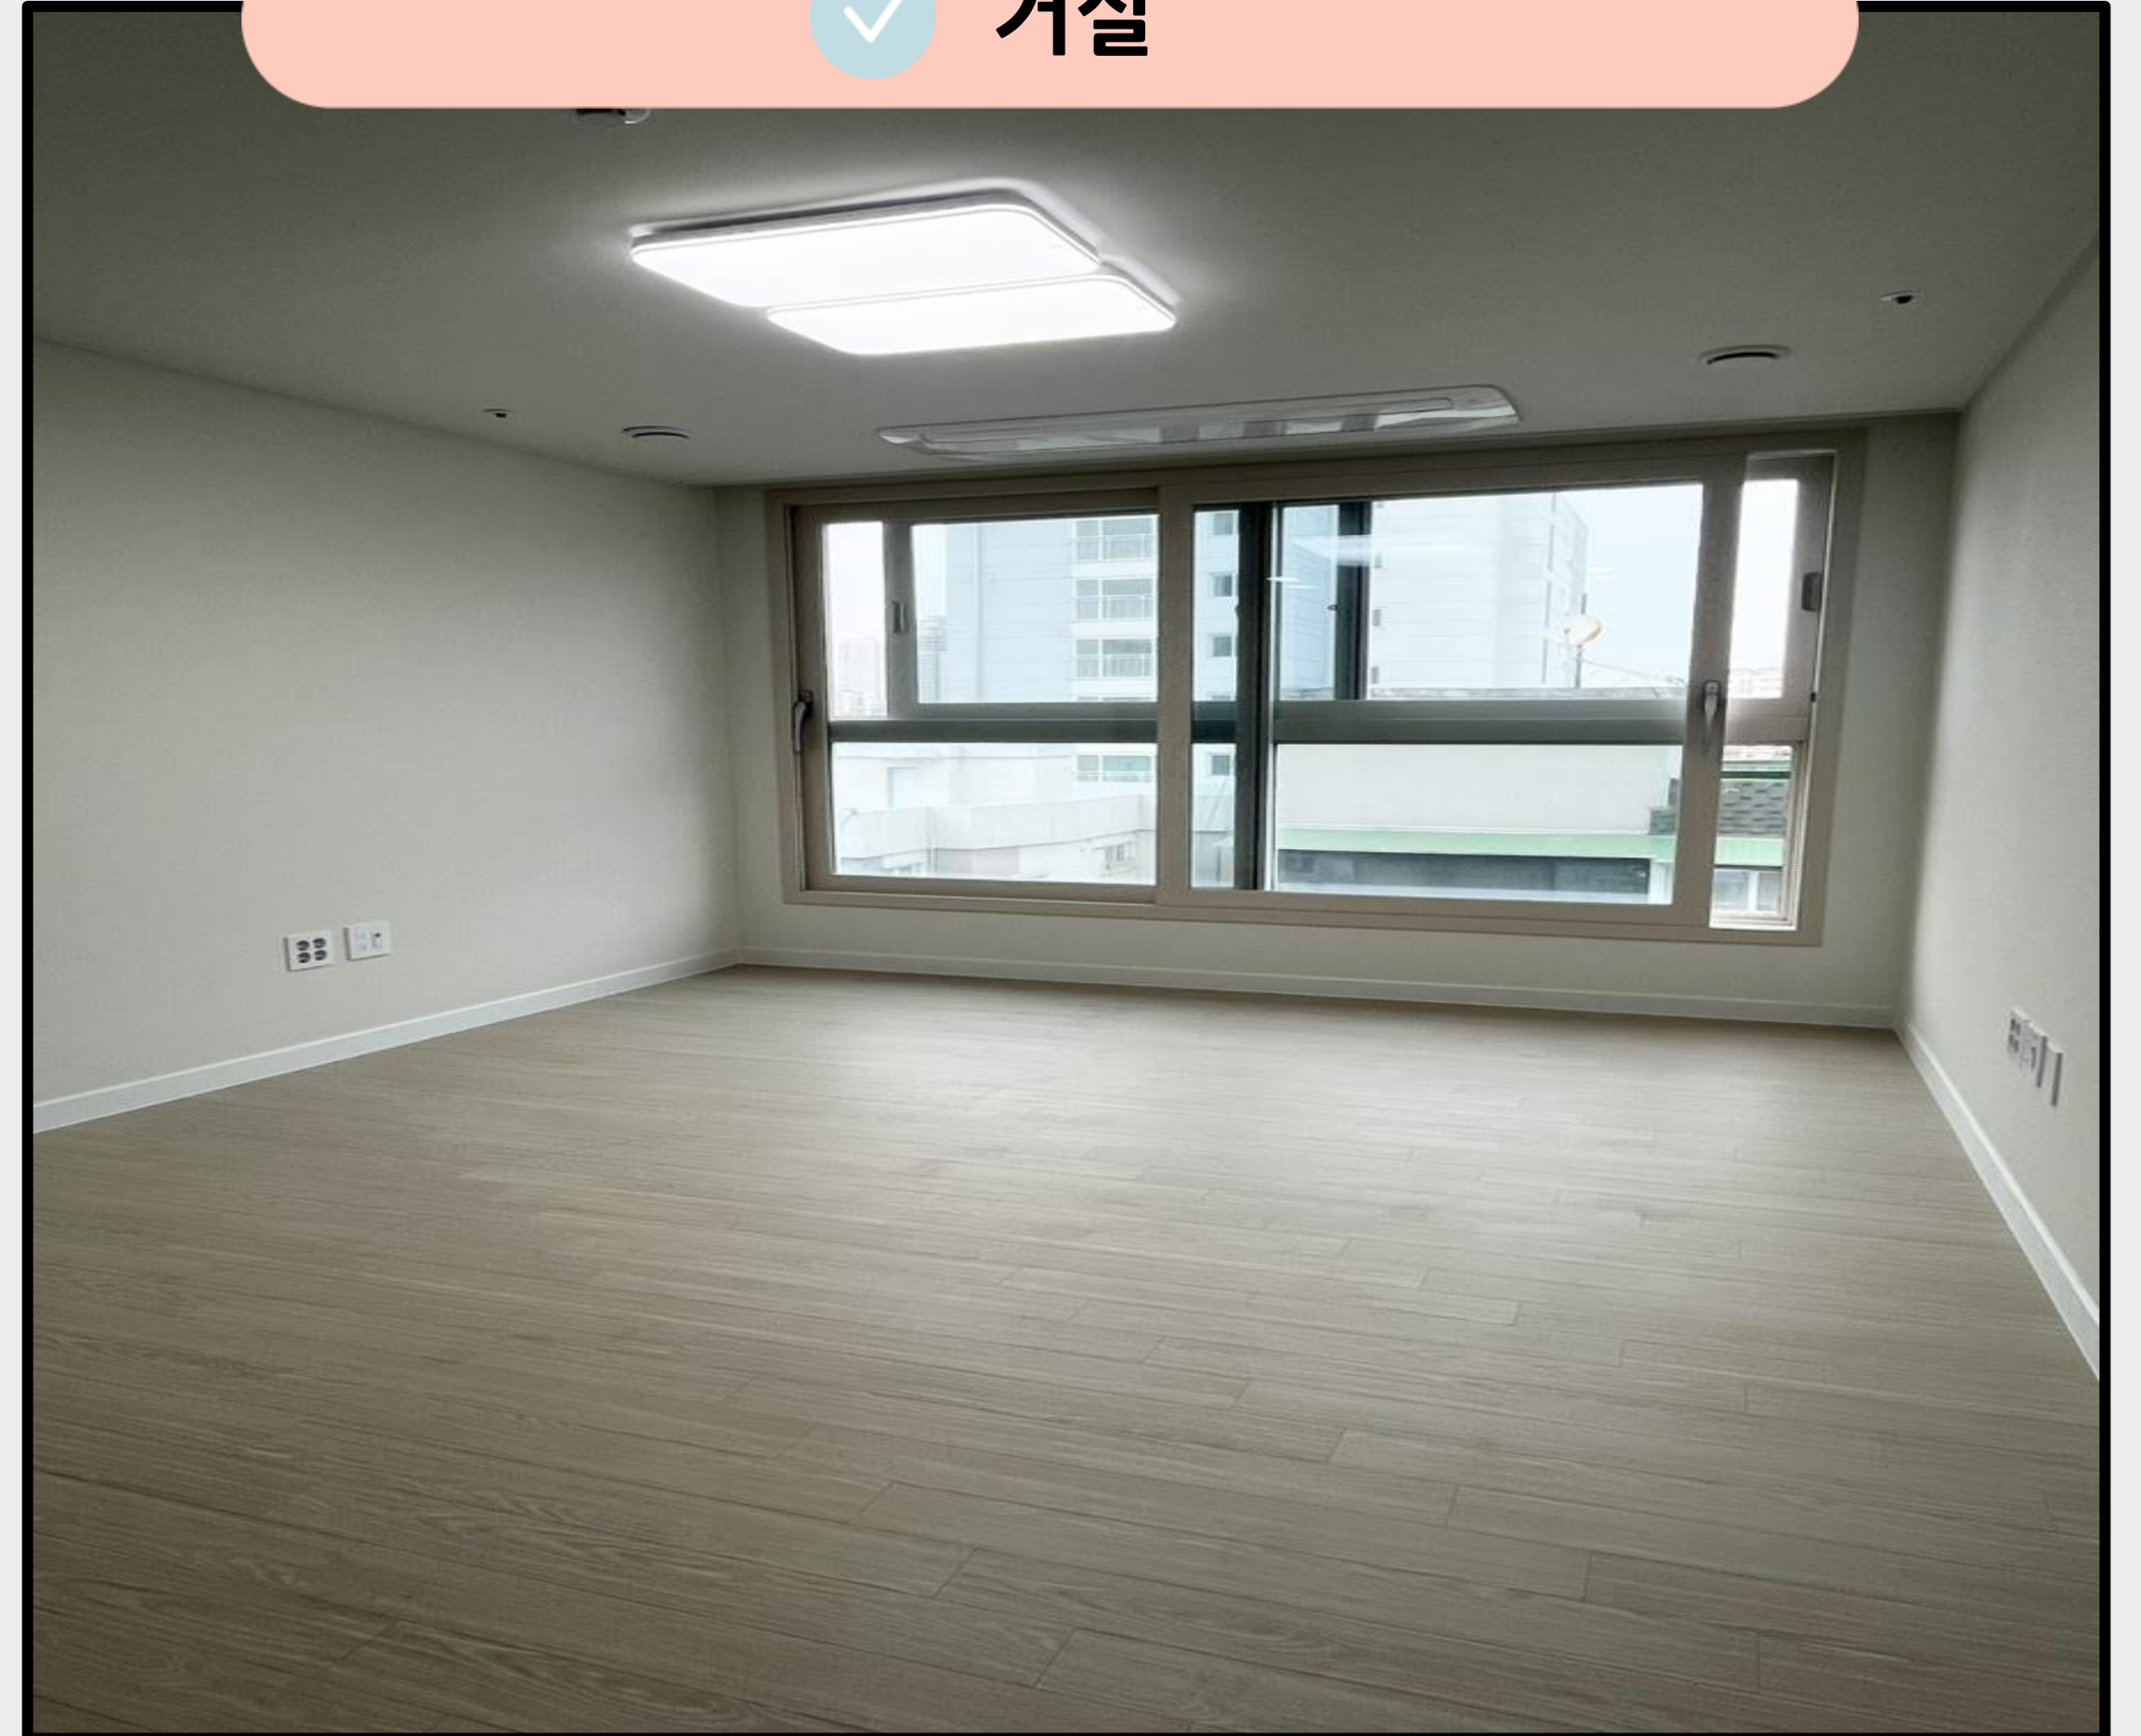

부천시 원미구 부천로47번길 29 드림파크

외관

부천시 원미구 부천로47번길 29 드림파크

✓ 주방

✓ 거실

위 사진은 해당 주택의 대표 세대로, 실제 세대별 구조는 상이할 수 있습니다.

부천시 원미구 부천로47번길 29 드림파크

✓ 개인방

✓ 화장실

위 사진은 해당 주택의 대표 세대로, 실제 세대별 구조는 상이할 수 있습니다.