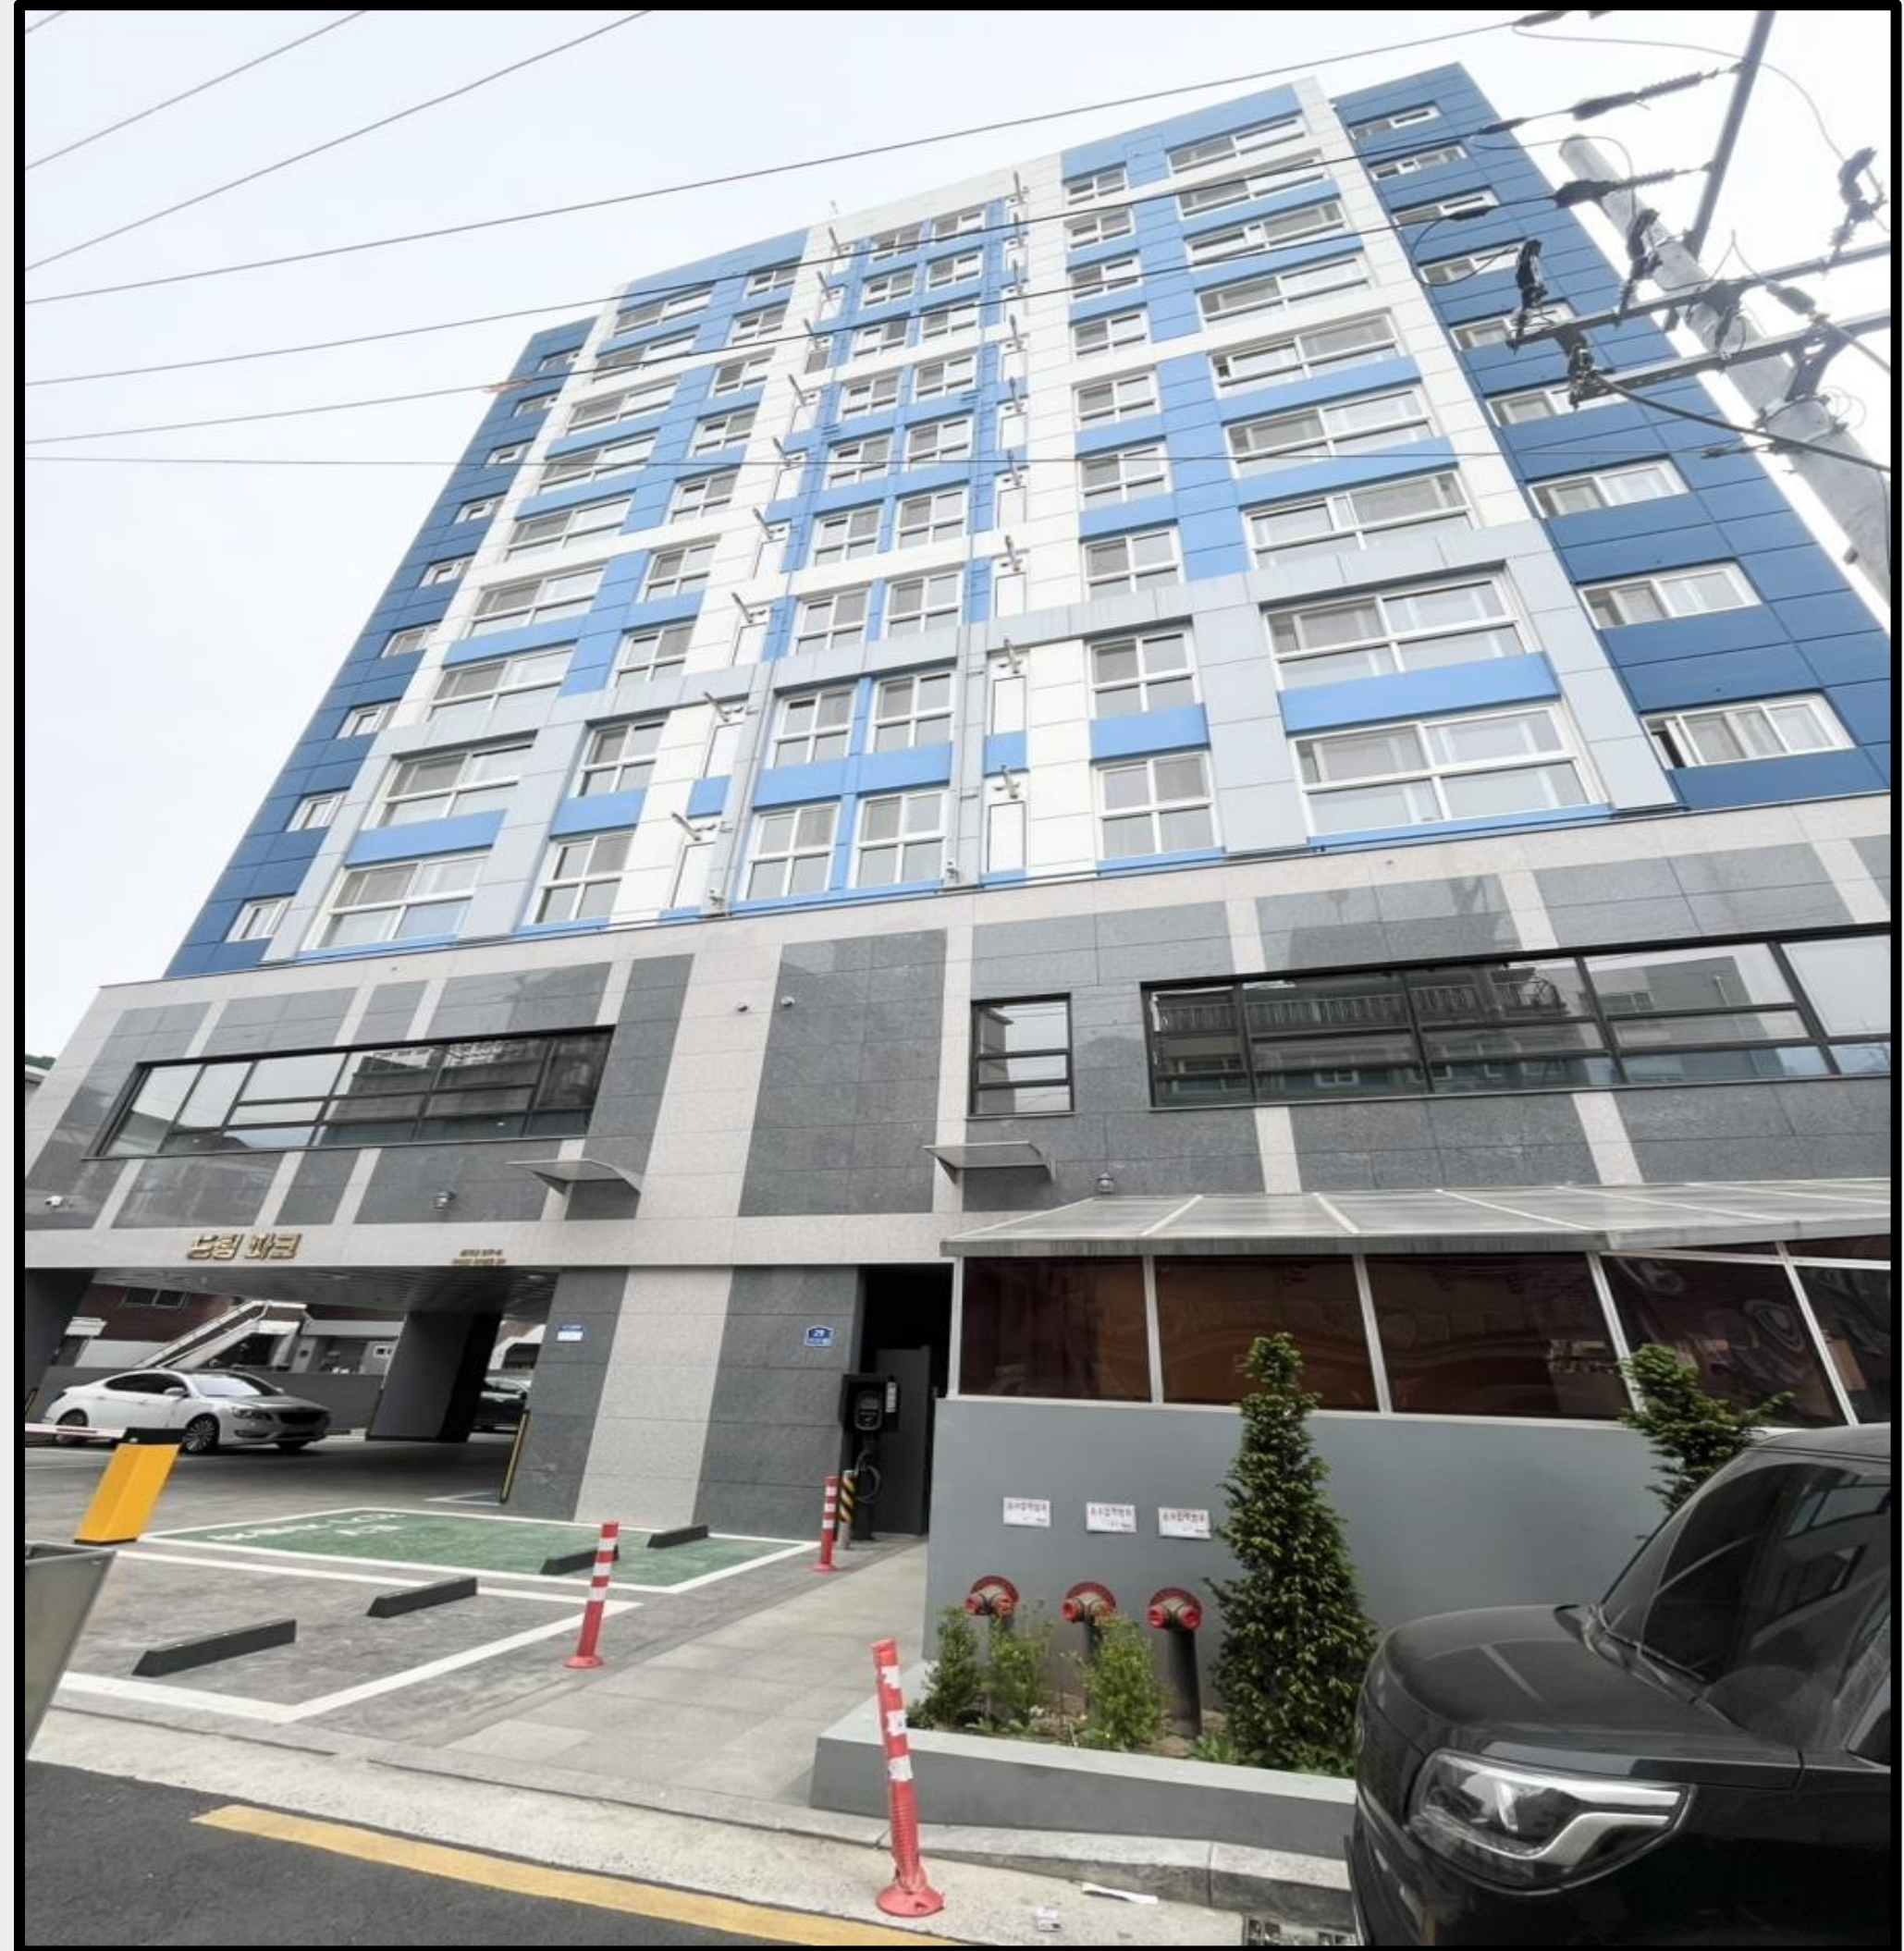

부천시 원미구 부천로47번길 29 드림파크

외관

부천시 원미구 부천로47번길 29 드림파크

✓ 주방

✓ 거실

위 사진은 해당 주택의 대표 세대로, 실제 세대별 구조는 상이할 수 있습니다.

부천시 원미구 부천로47번길 29 드림파크

✓ 개인방

✓ 화장실

위 사진은 해당 주택의 대표 세대로, 실제 세대별 구조는 상이할 수 있습니다.